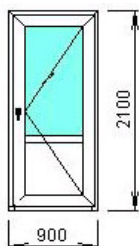

01.04.2020

**Профиль**

**Стоимость**

<i>Montblanc</i>	<i>Rehau TD</i>	<i>МВ Есо Дв.внутр межкомнатная</i>	<i>КП45 холод. алюминий</i>	<i>КПТ74 тепл. алюминий</i>
<b>26 988р.</b>	<b>30 426р.</b>	<b>23 558р.</b>	<b>25 414р.</b>	<b>36 283р.</b>